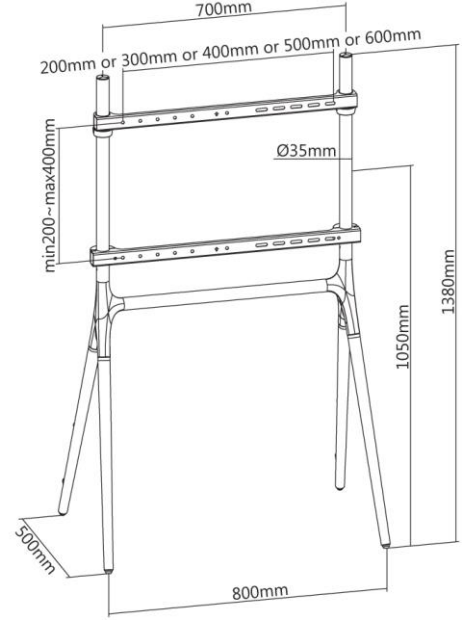

### Ürün Bilgisi

Her Eve veya Ofise Güzellik ve Zarafet Getiren; Şık Şövale Tasarımlı ve Dekoratif TV Standı! Çağdaş konik ahşap kayın ayaklarla birleştirilmiş birinci sınıf metal çerçeve kullanarak benzersizdir. Gerçek ahşap, herhangi mimari tasarıma sıcaklık ve benzersiz bir ambiyans oluşturulmasını sağlar. Ceviz ağacı kaplamalı stand, herhangi bir konferans odasına hoş renk kontrastı veya cesur bir hava katar. Bu TV Şehpası ile sadece TV montaj ihtiyacınızı çözmekle kalmayacak, tarzınızı da yansıtacaksınız!